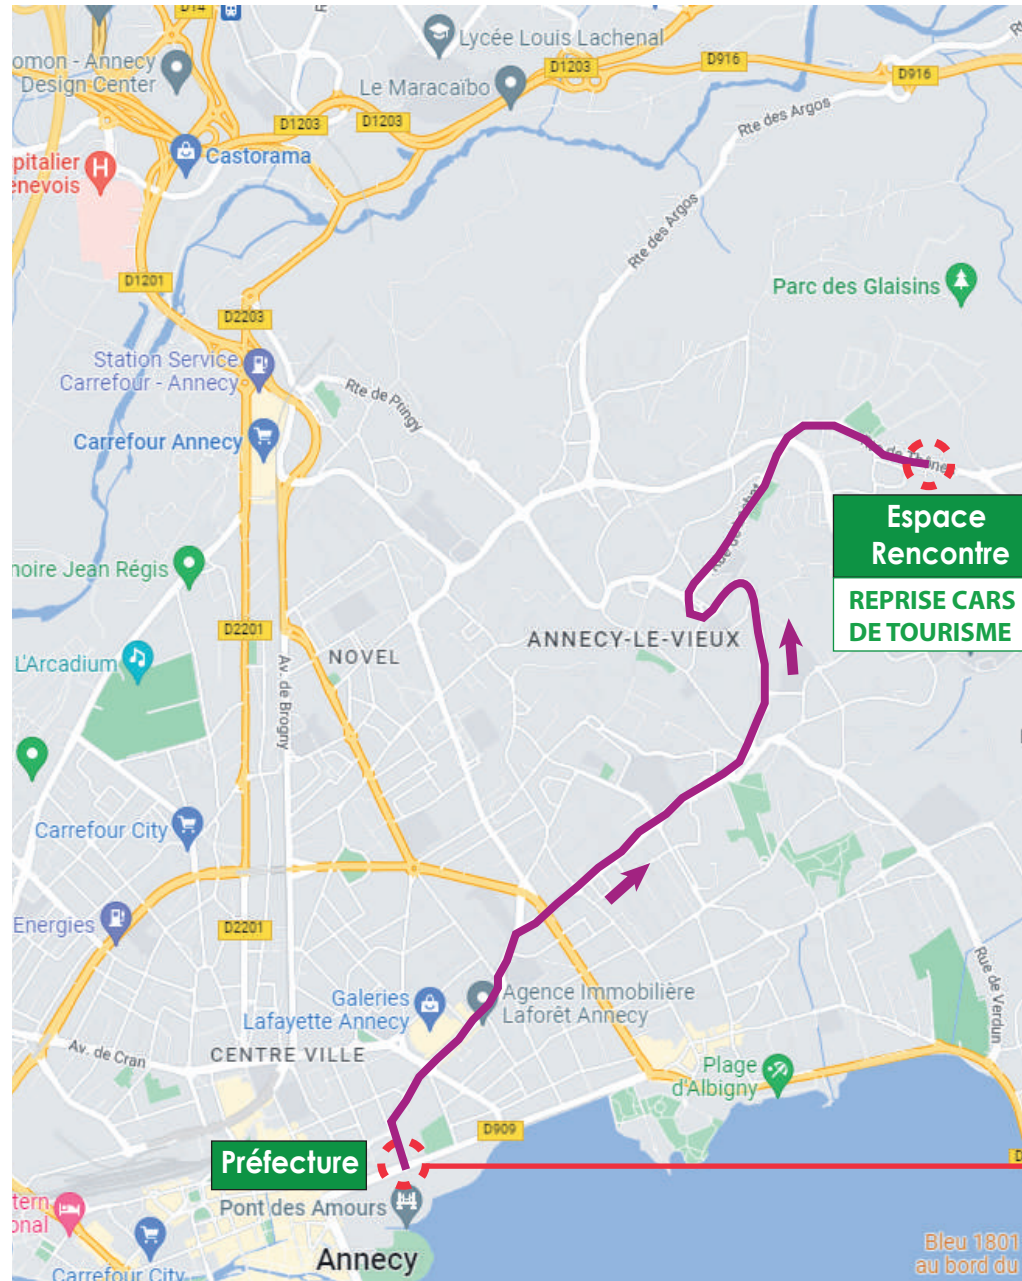

NAVETTE SPÉCIALE RETOURS DES ALPAGES - ÉDITION 2022

DÉPART : PRÉFECTURE

- > Premier départ : 14h30
- > 1 bus toutes les 20 min