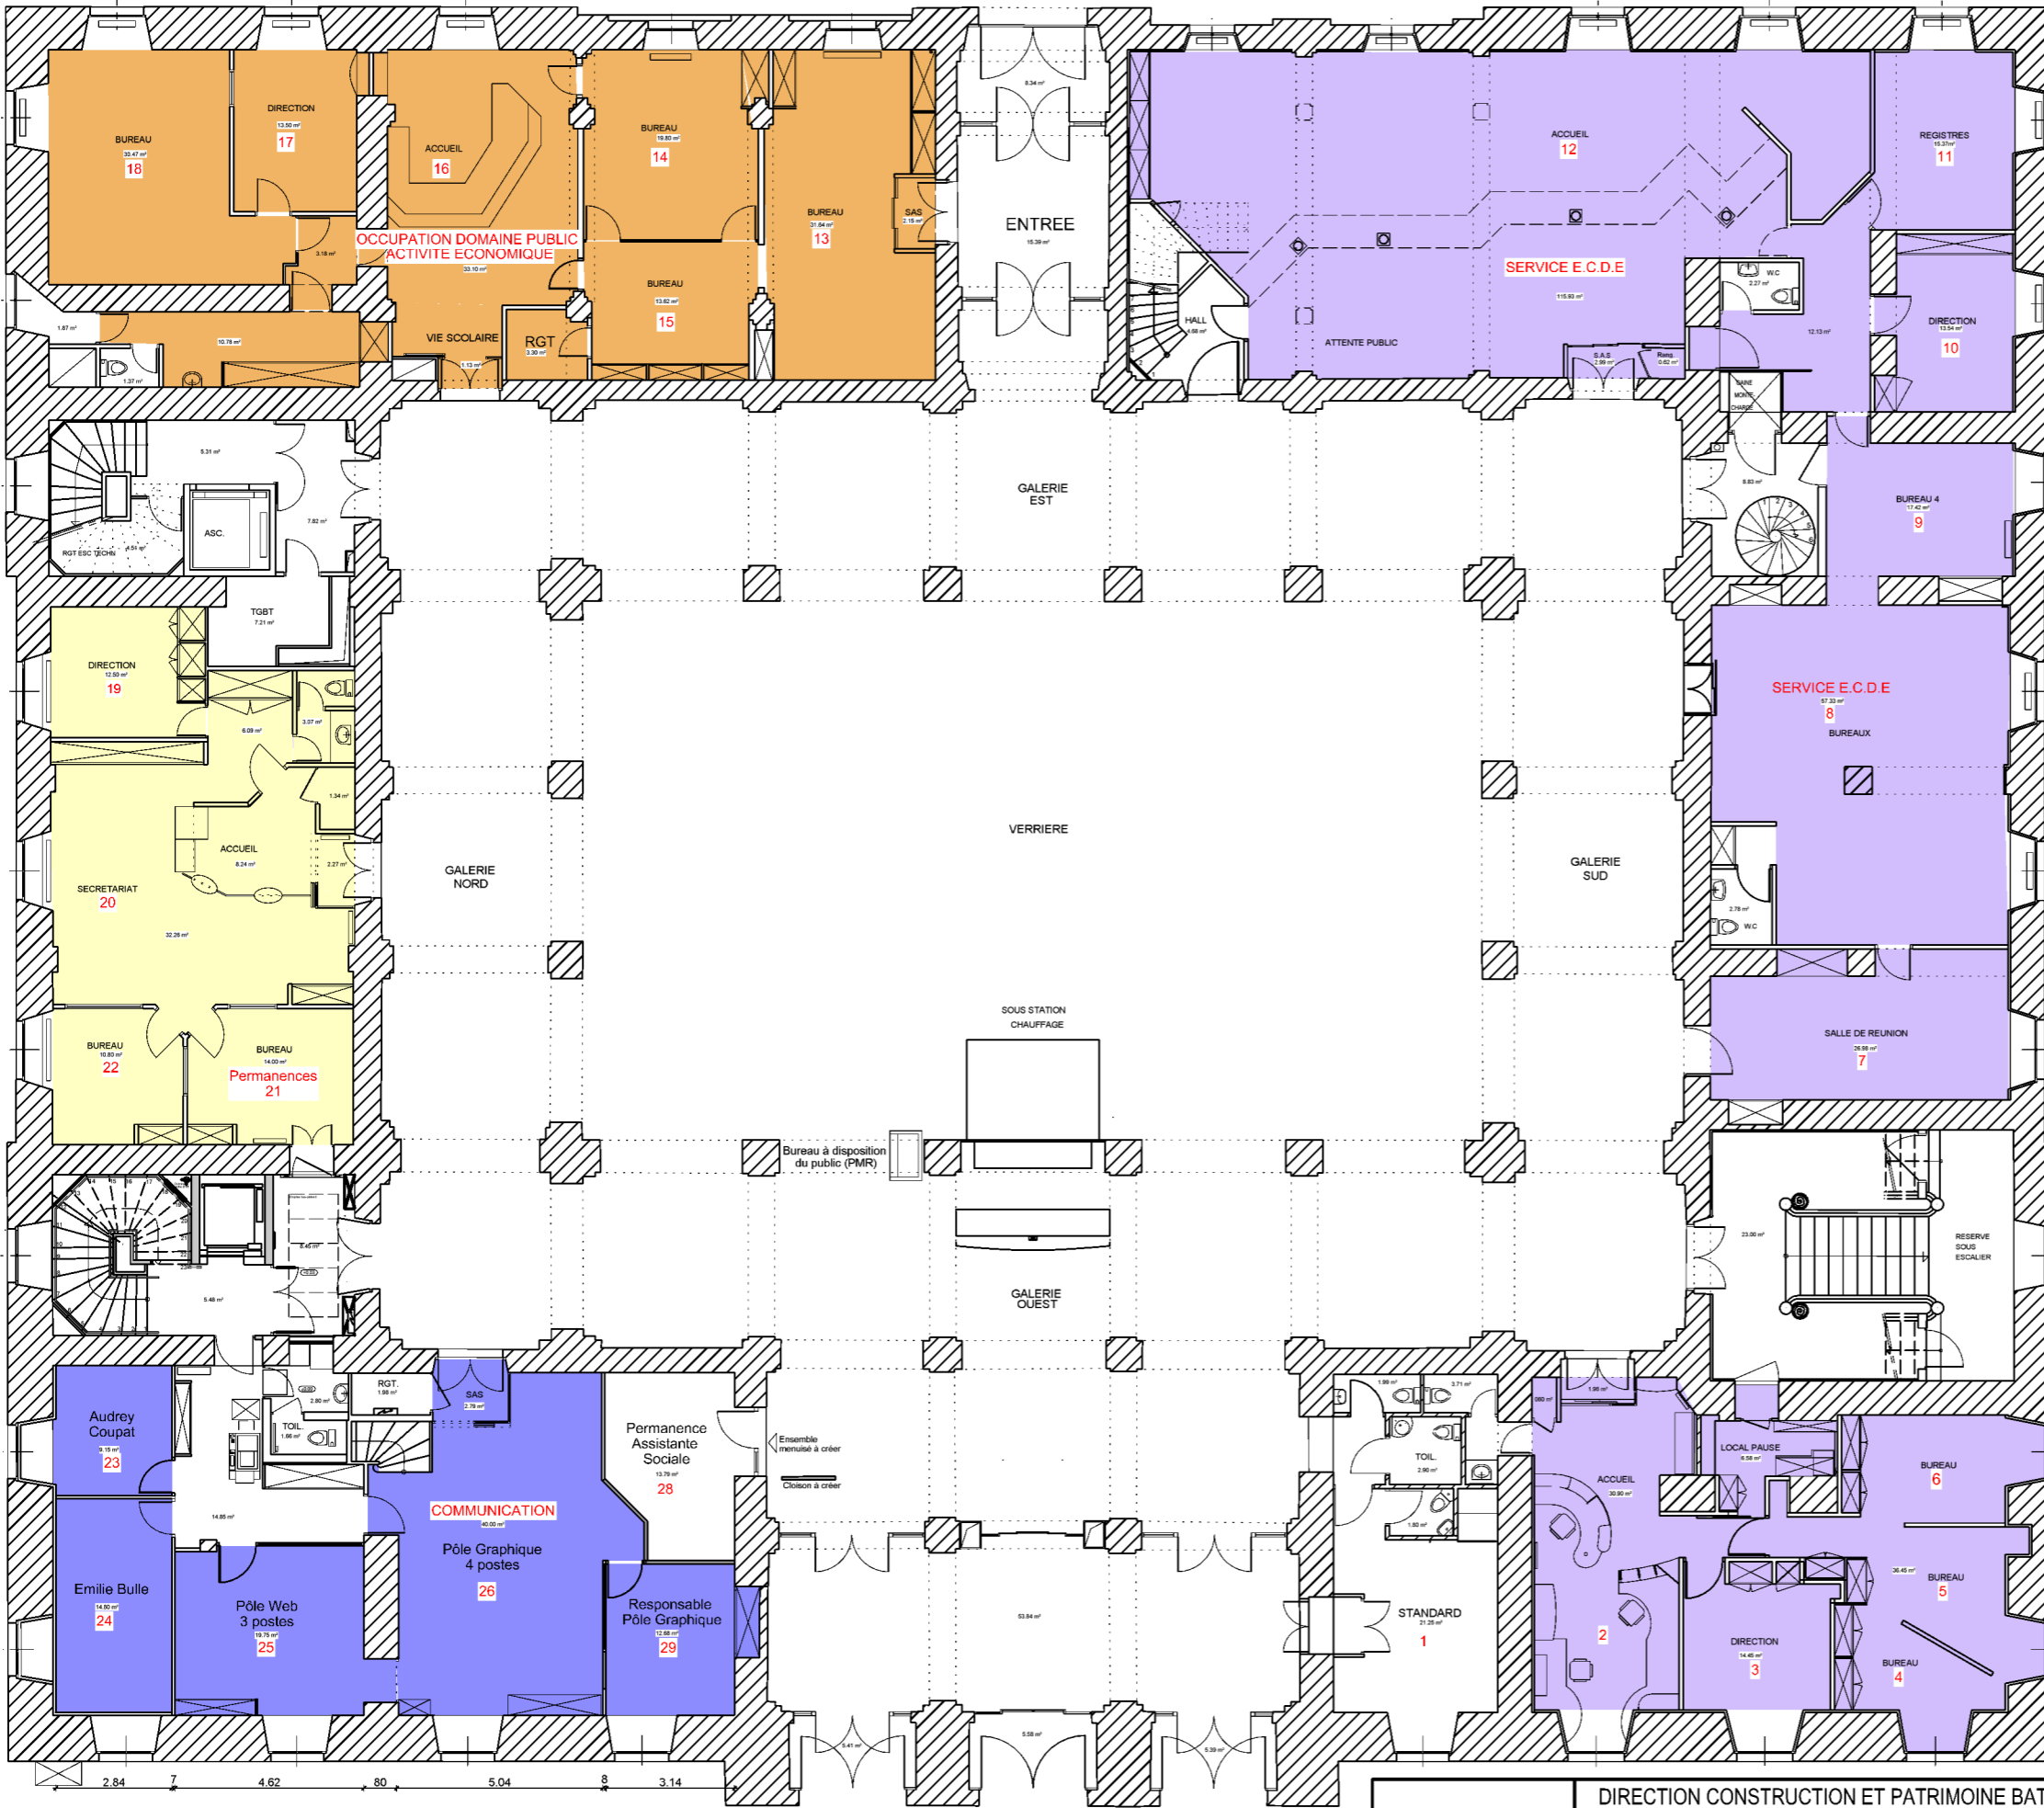

PARKING

R.D.C

- Formalités Administratives y compris élections et affaires funéraires
- Services Proximité Commune Délégée Anancy (5 à 6 Personnes)
- OCCUPATION DU DOMAINE PUBLIC ACTIVITE ECONOMIQUE (12 Personnes)
- Communication (10 Personnes)

PLACE DE L'HOTEL DE VILLE

ANNECY
DIRECTION CONSTRUCTION ET PATRIMOINE BATI
HÔTEL DE VILLE
1 Esplanade de l'Hôtel de ville

Vue en plan
R.D.C.
Etat existant

N°	N° Dossier Allplan: MAIRIE E1 -restructuration escalier n°2 -2014-p
APS	Dessiné par : P.Pernoud
APD	Echelle :
DCE	Date : Octobre 2018