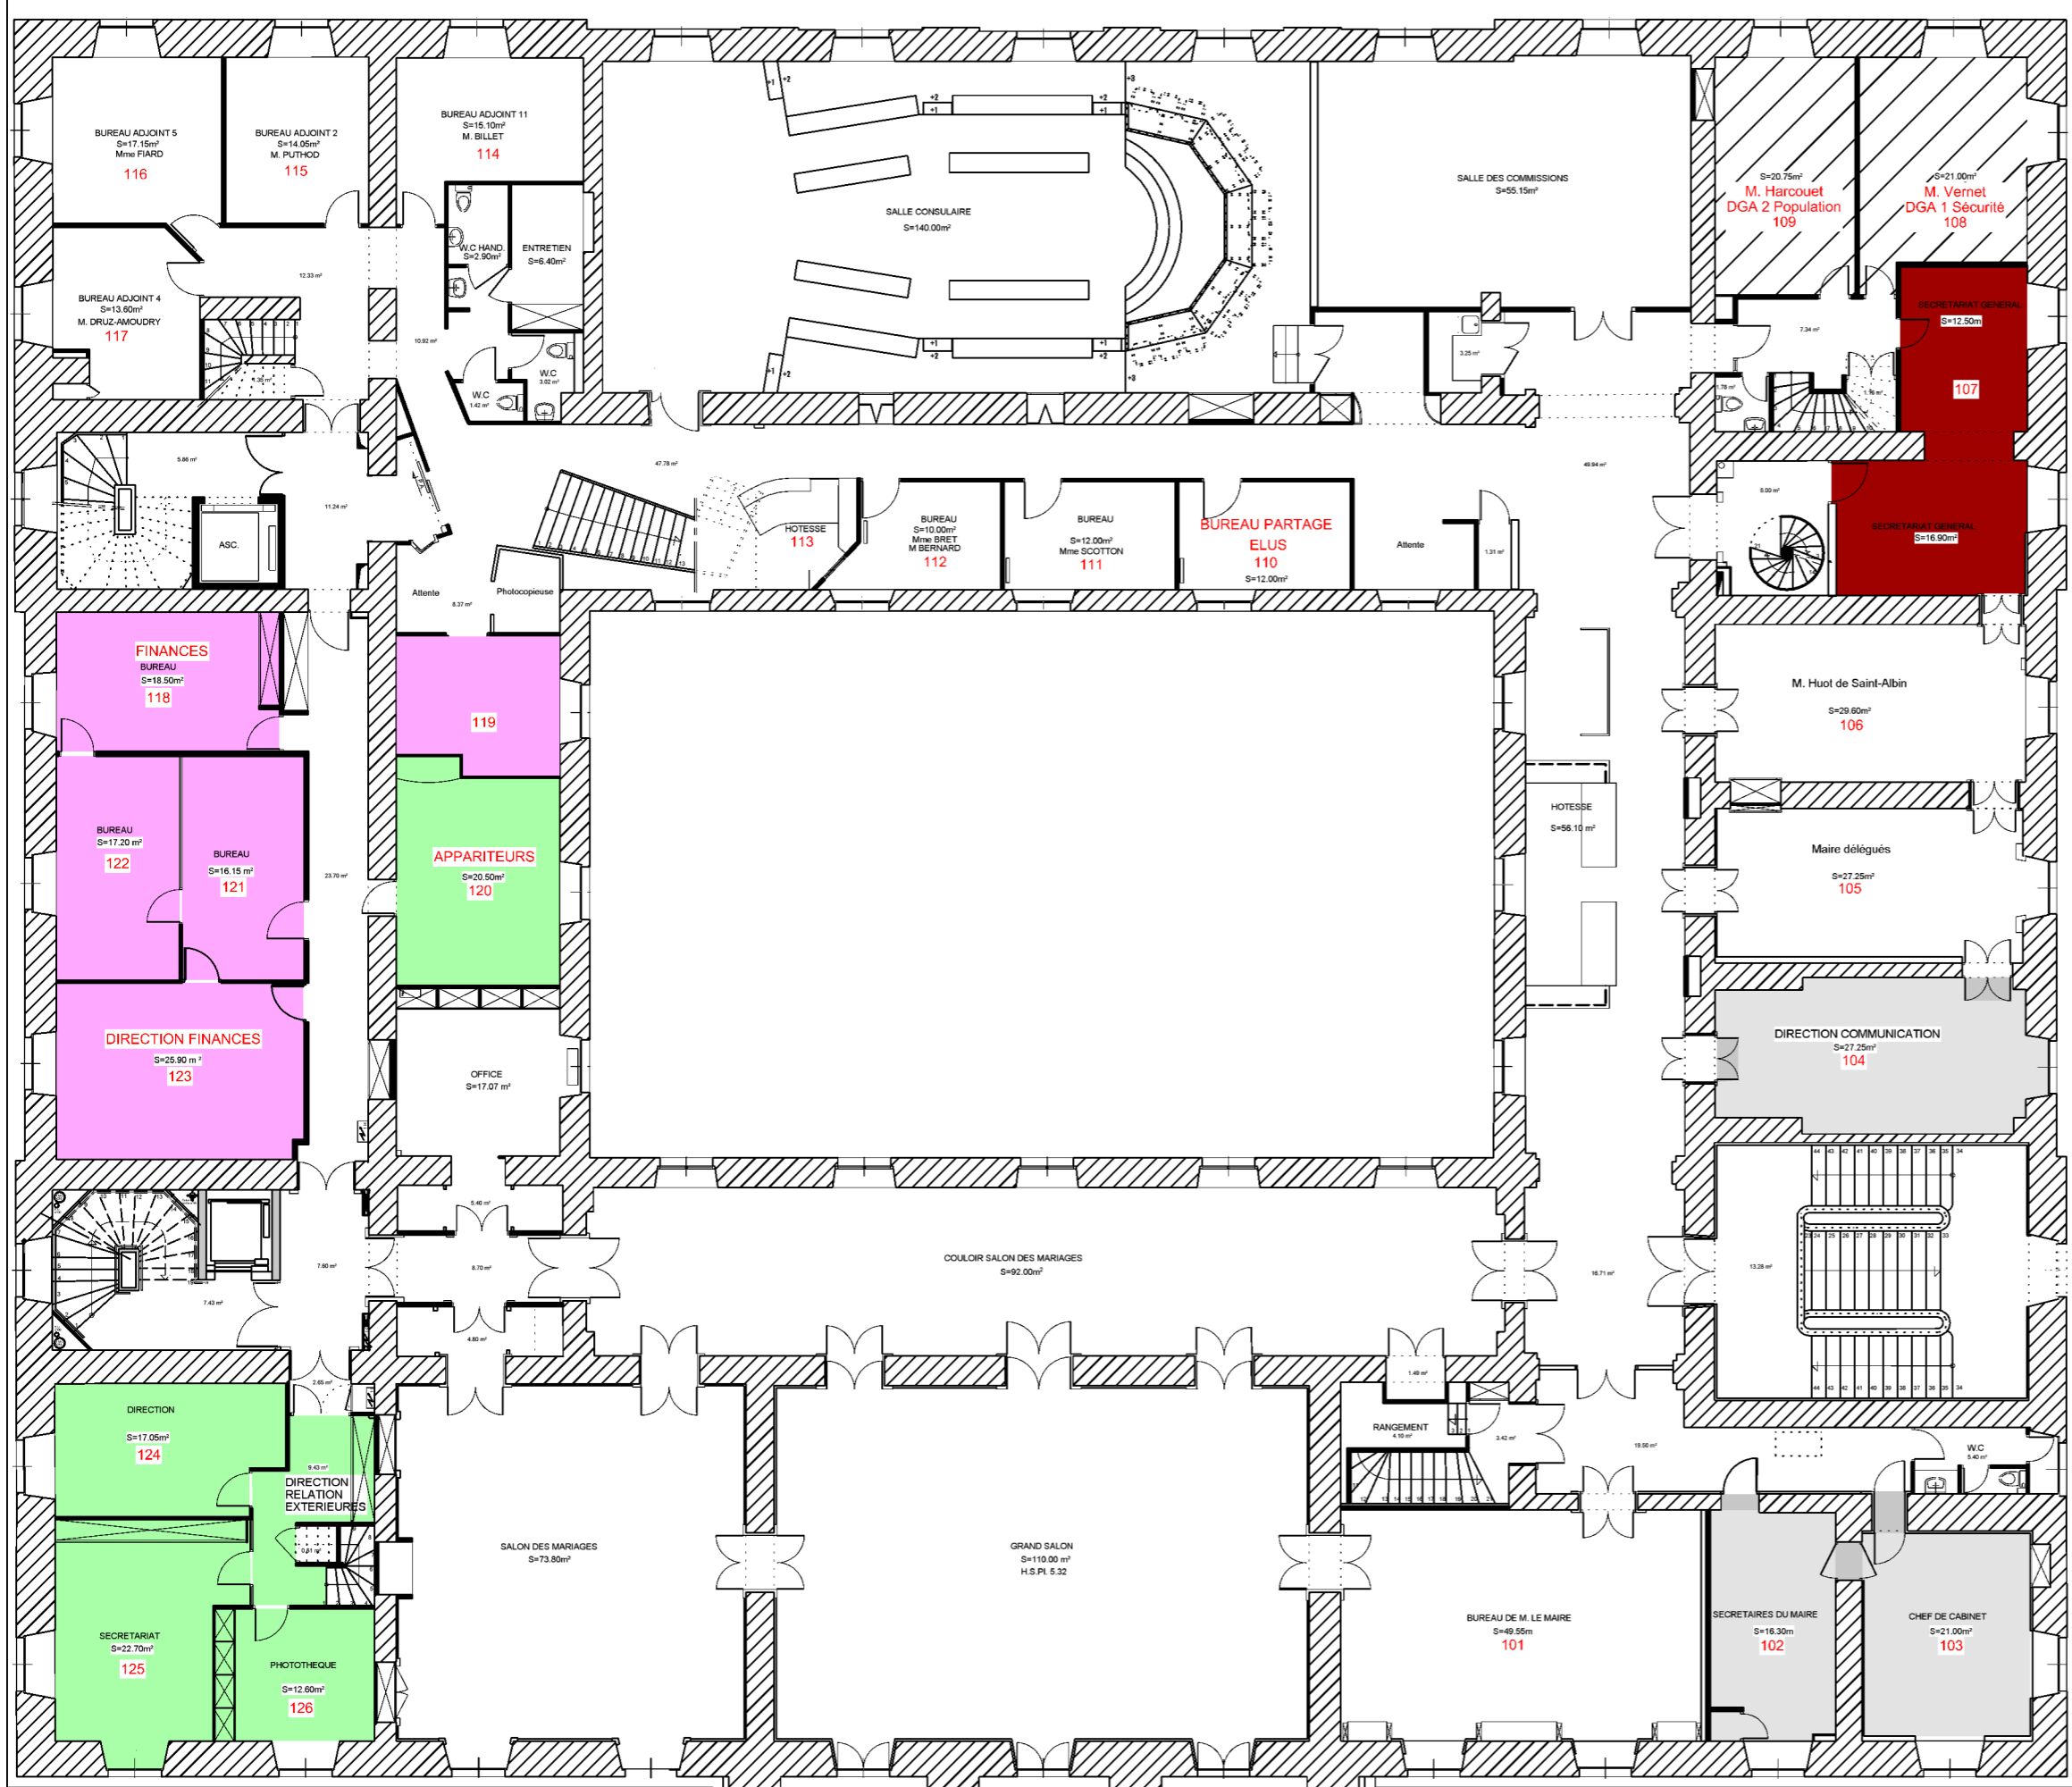

ETAGE 1

- DGA POP 2 (Ph. VERNET)
DGA POP 1 (M. HARCOUËT)
- Direction des Finances
- Direction Relation Extérieures
(4 personnes + Appariteurs)
- Cabinet
- Secrétariat Général - Courrier

ANNECY DIRECTION CONSTRUCTION ET PATRIMOINE BATI
HÔTEL DE VILLE
 1 Esplanade de l'Hôtel de ville

Vue en plan
 1 Etage
 Etat existant

N°	N° Dossier Allplan: MAIRIE E1 -restructuration escalier n°2 -2014-p
APS	Dessiné par : P.Pernoud
APD	Echelle :
DCE	Date : Octobre 2017